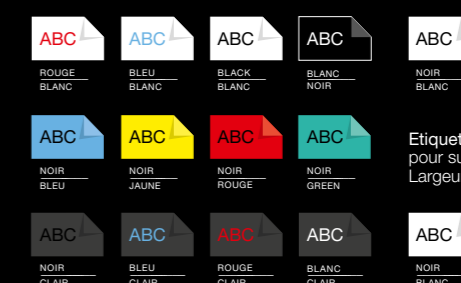

Étiquettes souples D1 pour surfaces incurvées : Largeur : 12, 19 mm – Longueur : 3,5 m